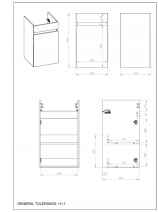

PL Szafka łazienkowa wisząca z umywalką podwieszana czarna 45x75,5 cm Niga
DE Badezimmerschrank mit Unterbauwaschtisch schwarz 45x75,5 cm Niga
CS Koupelnová skříňka s podomítkovým umyvadlem černá 45x75,5 cm Niga
SK Kúpeľňová skrinka s podomietkovým umyvadlom čierna 45x75,5 cm Niga
LT Vonios spintelė su praustuviu juoda 45x75,5 cm Niga
BG Шкаф за баня с умивалник за вграждане черен 45x75,5 cm Niga

LV Vannas istabas skapītis ar iebūvētu izlietni melns 45x75,5 cm Niga
HU Fűdőszobaszekrény alulra szerelhető mosdókagylóval fekete 45x75,5 cm Niga
RO Dulap de baie cu chiuvetă submersibilă neagră 45x75,5 cm Niga
ET Vannitoakapp koos allalastava valamuga must 45x75,5 cm Niga
FI Kylpyhuoneekaappi, jossa on altaaseen upotettava pesuallas musta 45x75,5 cm Niga

[PL] informacje

Szafka łazienkowa wisząca z umywalką podwieszana czarna 45x75.5 cm Niga

Wisząca **szafka łazienkowa czarna z serii Niga z umywalką 45 cm** to praktyczne i estetyczne rozwiązanie do małych oraz średnich łazienek. Nowoczesna **czarna konstrukcja** doskonale komponuje się z nowoczesnymi i minimalistycznymi aranżacjami wnętrz, zapewniając jednocześnie funkcjonalne miejsce do przechowywania.

Szafka wyposażona jest w **ceramiczną umywalkę oraz zamykane drzwi**, za którymi znajdują się **dwie półki**, umożliwiające wygodne przechowywanie kosmetyków i akcesoriów łazienkowych.

Górny panel na froncie pełni funkcję maskownicy – za nim nie znajduje się szuflada ani półka. Cała przestrzeń użytkowa znajduje się za dolnym frontem.

Zestaw obejmuje **szafkę wiszącą oraz ceramiczną umywalkę**. Produkt można dopasować do własnej armatury łazienkowej.

W skład zestawu wchodzi:

- ☐ Szafka łazienkowa wisząca czarna z serii Niga
- ☐ Umywalka ceramiczna

Zalety:

- ☐ **Kompaktowy rozmiar** - idealna do małych i średnich łazienek, pozwala zaoszczędzić miejsce
- ☐ **Wisząca konstrukcja** - ułatwia sprzątanie pod szafką i nadaje łazience nowoczesny wygląd
- ☐ **Dwie praktyczne półki** - wygodne miejsce do przechowywania kosmetyków, środków czystości i akcesoriów
- ☐ **Ceramiczna umywalka** - trwała, łatwa w czyszczeniu i odporna na codzienne użytkowanie
- ☐ **Nowoczesny czarny kolor** - elegancki wygląd pasujący do nowoczesnych łazienek
- ☐ **Maskownica na froncie** - estetycznie ukrywa konstrukcję i nadaje meblowi minimalistyczny wygląd
- ☐ **Zamykany front** - pozwala utrzymać porządek i ukryć zawartość szafki

Parametry:

1. Wymiary zewnętrzne:

- ☐ **Szerokość całkowita szafki z umywalką:** 45 cm
- ☐ **Szerokość całkowita szafki:** 43,8 cm

[EN] informations

Bathroom cabinet with wall-hung washbasin black 45x75.5 cm Niga

The **black wall-hung bathroom cabinet from the Niga series with washbasin 45 cm** is a practical and aesthetic solution for small and medium-sized bathrooms. The modern **black design** blends perfectly with modern and minimalist interior designs, while providing functional storage space.