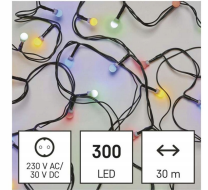

- **PL** Lampki choinkowe łańcuch świetlny kolorowy 300 Diod LED 30m
- **DE** Christbaubleuchtung farbige Lichterkette 300 LEDs 30m
- **CS** Vánoční stromek světla barevný světelný řetěz 300 LED 30m
- **SK** Vianočné osvetlenie stromčeka farebná svetelná reťaz 300 LED 30 m
- **LT** Kalėdų eglutės žibintai spalvota šviesos grandinė 300 LED 30 m
- **BG** Цветна светлинна верига за коледна елха 300 светодиода 30 м

- **LV** Ziemassvētku eglīšu gaismas krāsainas gaismas ķēdes 300 LED 30m
- **HU** Karácsonyfa fényfüzék színes fénylánc 300 LED 30m
- **RO** Pom de Crăciun lumini colorate lanț luminos 300 LED-uri 30m
- **ET** Jõulupuutuled värviline valguskett 300 LED 30m
- **FI** Joulukuusen valot värillinen valoketju 300 LEDiä 30m

[PL] informacje

Lampki choinkowe łańcuch świetlny kolorowy 300 Diod LED 30m

Kolorowy łańcuch świetlny LED o długości **30 metrów** to idealna propozycja do dekoracji choinki, balkonu, elewacji czy wnętrza. **300 diod w barwach multicolor** rozmieszczonych co 10 cm tworzy gęsty i równomierny efekt świetlny. Dzięki **8 trybom świecenia** łatwo dopasujesz nastrój – od spokojnego, stałego światła po dynamiczne migotanie.

Łańcuch jest przeznaczony zarówno do użytku **wewnętrznego, jak i zewnętrznego**. Stopień ochrony **IP44** zabezpiecza go przed wilgocią i pyłem, dlatego świetnie sprawdzi się również na zewnątrz w okresie świątecznym. Dodatkowym atutem jest **timer**, który automatycznie włącza i wyłącza oświetlenie – wygodnie i oszczędnie.

Najważniejsze zalety:

- ☐ **30 m długości** – idealny na choinkę do 250 cm
- ☐ **300 LED multicolor** – intensywny, kolorowy efekt
- ☐ **8 trybów świecenia** – multifunkcyjna
- ☐ **Timer** – automatyczne sterowanie czasem świecenia
- ☐ **Do wnętrza i na zewnątrz (IP44)**
- ☐ **Zielony przewód** – dyskretny na choince
- ☐ **Zasilanie sieciowe** – stabilne działanie bez baterii

Parametry techniczne:

- ☐ **Barwa światła:** multicolor
- ☐ **Długość oświetlenia:** 30 m
- ☐ **Ilość LED:** 300
- ☐ **Kształt diod:** kulka
- ☐ **Wielkość diod LED:** 10 mm
- ☐ **Odstęp między diodami LED:** 10 cm
- ☐ **Długość przewodu zasilającego:** 5 m
- ☐ **Do wysokości choinki:** 250 cm
- ☐ **Kolor przewodów:** zielony
- ☐ **Funkcje:** 8 trybów (multifunkcyjna)
- ☐ **Timer:** tak

[EN] informations

Christmas tree lights coloured light chain 300 LEDs 30m

The **30 metre** long coloured LED light chain is ideal for decorating your Christmas tree, balcony, façade or interior. The **300 multicoloured LEDs** spaced every 10 cm create a dense and even lighting effect. With **8 lighting modes**, you can easily adjust the mood - from calm, steady light to dynamic twinkling.

The chain is suitable for both **indoor and outdoor** use. The **IP44** protection rating protects it from moisture and dust, so it is also perfect for outdoor use during the festive season. An added bonus is the **timer**, which automatically switches the lighting on and off - convenient and economical.

Key benefits: