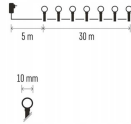

- **PL** Lampki choinkowe łańcuch świetlny kolorowy 300 Diod LED 30m
- **DE** Christbaubleuchtung farbige Lichterkette 300 LEDs 30m
- **CS** Vánoční stromek světla barevný světelný řetěz 300 LED 30m
- **SK** Vianočné osvetlenie stromčeka farebná svetelná reťaz 300 LED 30 m
- **LT** Kalėdų eglutės žibintai spalvota šviesos grandinė 300 LED 30 m
- **BG** Цветна светлинна верига за коледна елха 300 светодиода 30 м

- **LV** Ziemassvētku eglīšu gaismas krāsainas gaismas ķēdes 300 LED 30m
- **HU** Karácsonyfa fényfüzék színes fénylánc 300 LED 30m
- **RO** Pom de Crăciun lumini colorate lanț luminos 300 LED-uri 30m
- **ET** Jõulupuutuled värviline valguskett 300 LED 30m
- **FI** Joulukuusen valot värillinen valoketju 300 LEDiä 30m

[PL] informacje

Lampki choinkowe łańcuch świetlny kolorowy 300 Diod LED 30m

Kolorowy łańcuch świetlny LED o długości **30 metrów** to idealna propozycja do dekoracji choinki, balkonu, elewacji czy wnętrza. **300 diod w barwach multicolor** rozmieszczonych co 10 cm tworzy gęsty i równomierny efekt świetlny. Dzięki **8 trybom świecenia** łatwo dopasujesz nastrój – od spokojnego, stałego światła po dynamiczne migotanie.

Łańcuch jest przeznaczony zarówno do użytku **wewnętrznego, jak i zewnętrznego**. Stopień ochrony **IP44** zabezpiecza go przed wilgocią i pyłem, dlatego świetnie sprawdzi się również na zewnątrz w okresie świątecznym. Dodatkowym atutem jest **timer**, który automatycznie włącza i wyłącza oświetlenie – wygodnie i oszczędnie.

Najważniejsze zalety:

- ☐ **30 m długości** – idealny na choinkę do 250 cm
- ☐ **300 LED multicolor** – intensywny, kolorowy efekt
- ☐ **8 trybów świecenia** – multifunkcyjna
- ☐ **Timer** – automatyczne sterowanie czasem świecenia
- ☐ **Do wnętrza i na zewnątrz (IP44)**
- ☐ **Zielony przewód** – dyskretny na choince
- ☐ **Zasilanie sieciowe** – stabilne działanie bez baterii

Parametry techniczne:

- ☐ **Barwa światła:** multicolor
- ☐ **Długość oświetlenia:** 30 m
- ☐ **Ilość LED:** 300
- ☐ **Kształt diod:** kulka
- ☐ **Wielkość diod LED:** 10 mm
- ☐ **Odstęp między diodami LED:** 10 cm
- ☐ **Długość przewodu zasilającego:** 5 m
- ☐ **Do wysokości choinki:** 250 cm
- ☐ **Kolor przewodów:** zielony
- ☐ **Funkcje:** 8 trybów (multifunkcyjna)
- ☐ **Timer:** tak

[EN] informations

Christmas tree lights coloured light chain 300 LEDs 30m

The **30 metre** long coloured LED light chain is ideal for decorating your Christmas tree, balcony, façade or interior. The **300 multicoloured LEDs** spaced every 10 cm create a dense and even lighting effect. With **8 lighting modes**, you can easily adjust the mood - from calm, steady light to dynamic twinkling.

The chain is suitable for both **indoor and outdoor** use. The **IP44** protection rating protects it from moisture and dust, so it is also perfect for outdoor use during the festive season. An added bonus is the **timer**, which automatically switches the lighting on and off - convenient and economical.

Key benefits: