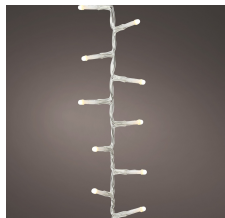

PL Lampki choinkowe światełka ciepły biały LED 500 diod 11m
DE Weihnachtsbaumbeleuchtung warmweiß LED 500 Dioden 11m
CS Vánoční stromek světla teplá bílá LED 500 diod 11m
SK Vianočný stromček osvetlenie teplá biela LED 500 diód 11m
LT Kalėdų eglutės žibintai šilta balta LED 500 diodų 11m
BG Светлини за коледна елха топло бяло LED 500 диода 11m

LV Ziemassvētku eglīšu apgaismojums silti balta LED 500 diodes 11m
HU Karácsonyfa lámpák meleg fehér LED 500 dióda 11m
RO Lumini de pom de Crăciun alb cald LED 500 diode 11m
ET Jõulupuude valgus soe valge LED 500 diodid 11m
FI Joulukuusen valot lämmin valkoinen LED 500 diodia 11m

[PL] informacje

Lampki choinkowe światełka ciepły biały LED 500 diod 11m

Dekoracyjne lampki LED **Soft Glow Compact** na przezroczystym kablu to doskonały wybór do świątecznych aranżacji na zewnątrz. **Emitują ciepłe białe światło**, tworząc nastrojowy i elegancki klimat.

Posiadają 8 funkcji świecenia z efektem migotania oraz praktyczny zegar 8h, który automatycznie wyłącza oświetlenie po upływie ustawionego czasu. **Lampki są odporne na warunki atmosferyczne i bezpieczne w użytkowaniu**, posiadają certyfikaty Dekra GS i CE.

Zalety:

- ☐ Ciepłe białe światło tworzące przytulną atmosferę
- ☐ 8 funkcji świecenia z efektem migotania
- ☐ Możliwość stosowania na zewnątrz (klasa szczelności IP44)
- ☐ Automatyyczny zegar 8h dla wygody użytkownika
- ☐ Przezroczysty kabel idealnie komponuje się z dekoracjami
- ☐ Energooszczędna technologia LED

Parametry:

- ☐ **Typ:** kompaktowe lampki LED Soft Glow
- ☐ **Długość oświetlenia:** 1100 cm
- ☐ **Liczba żarówek:** 500 LED
- ☐ **Kolor światła:** ciepły biały
- ☐ **Kabel:** przezroczysty
- ☐ **Rozmiar LED:** 5 mm
- ☐ **Długość przewodu zasilającego:** 500 cm
- ☐ **Funkcje:** 8 trybów świecenia + efekt migotania
- ☐ **Zegar:** 8 godzin
- ☐ **Zasilanie:** transformator, wtyczka UE
- ☐ **Klasa szczelności:** IP44 (na zewnątrz)
- ☐ **Moc:** 6 W

[EN] informations

Christmas tree lights warm white LED 500 LEDs 11m

The decorative LED **Soft Glow Compact** lights on a transparent cable are the perfect choice for festive outdoor arrangements. **They emit a warm white light**, creating a moody and elegant atmosphere.

They have 8 light functions with a flickering effect and a practical 8h timer that automatically switches off the lights when the set time has elapsed. **The lights are weatherproof and safe to use and** are Dekra GS and CE certified .

Advantages:

- ☐ Warm white light creating a cosy atmosphere
- ☐ 8 lighting functions with flicker effect
- ☐ Can be used outdoors (IP44 rating)
- ☐ Automatic 8h timer for convenient use
- ☐ Transparent cable blends in perfectly with decorations
- ☐ Energy-saving LED technology

Parameters:

- ☐ **Type:** compact LED Soft Glow lights
- ☐ **Length of lighting:** 1100 cm
- ☐ **Number of bulbs:** 500 LED
- ☐ **Light colour:** warm white
- ☐ **Cable:** transparent
- ☐ **LED size:** 5 mm
- ☐ **Power cable length:** 500 cm
- ☐ **Functions:** 8 light modes + flicker effect
- ☐ **Timer:** 8 hours
- ☐ **Power supply:** transformer, EU plug
- ☐ **Protection class:** IP44 (outdoor)
- ☐ **Power:** 6 W

Generated by DomoDomo based on data from the manufacturer, **copy prohibited**.