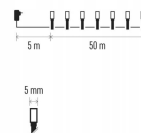

PL Lampki choinkowe łańcuch świetlny ciepły biały 500 Diod LED 50m
DE Weihnachtsbaum Lichterkette warm weiß 500 LEDs 50m
CS Vánoční stromek světelný řetěz teplá bílá 500 LED 50m
SK Svetelná reťaz na vianočný stromček teplá biela 500 LED diód 50 m
LT Kalėdų eglutės žibintai apšviečia šiltai baltos spalvos 500 LED 50m
BG Светлинна верига за коледна елха топло бяла 500 светодиода 50 м

LV Ziemassvētku eglīšu gaismas virtene silti balta 500 LED 50m
HU Karácsonyfa világítás fénylánc meleg fehér 500 LED 50m
RO Pom de Crăciun lumini lanț de lumină alb cald 500 LED-uri 50m
ET Jõulupuul tuled valguskett soe valge 500 LED 50m
FI Joulukuusen valot valoketju lämmin valkoinen 500 LED 50m

[PL] informacje

Lampki choinkowe łańcuch świetlny ciepły biały 500 Diod LED 50m

Ciepłe światło tworzy przytulny, elegancki klimat, pięknie podkreślając ozdoby i gałązki.

Dzięki **8 trybom świecenia (multifunkcja)** możesz łatwo dopasować efekt do nastroju — od spokojnego, stałego blasku po dynamiczne migotanie. Klasyczny kształt lampek sprawia, że łańcuch pasuje do każdego stylu dekoracji: tradycyjnego, skandynawskiego, glamour czy nowoczesnego.

To świetny wybór zarówno do wnętrza, jak i do większych dekoracji zewnętrznych (balkon, ogród, elewacja), jeśli tylko pozostałe parametry są takie jak w poprzednich wariantach.

Zalety produktu:

- ☐ **Barwa ciepłej bieli** – przytulne, eleganckie światło idealne na święta.
- ☐ **Aż 50 m długości** – doskonały na bardzo duże choinki i dekoracje przestrzenne.
- ☐ **8 trybów świecenia** – możliwość zmiany efektu w zależności od aranżacji.
- ☐ **Klasyczny kształt lampek** – uniwersalny wygląd pasujący do każdego stylu.
- ☐ **Multifunkcja** – szybkie przełączanie między trybami dla lepszego efektu.
- ☐ **Świetny do domu i na większe dekoracje sezonowe** – jedna seria daje mnóstwo możliwości.

Parametry techniczne:

- ☐ **Produkt:** łańcuch
- ☐ **Barwa światła:** ciepła biel
- ☐ **Wymiary / długość oświetlenia:** 50 m
- ☐ **Funkcje:** 8 trybów (multifunkcja)
- ☐ **Kształt:** klasyczny
- ☐ **Zastosowanie:** zewnętrzne i wewnętrzne
- ☐ **Timer:** tak
- ☐ **Typ zasilania:** zasilacz sieciowy
- ☐ **Ilość LED:** 500
- ☐ **Odstęp między diodami LED:** 10 cm
- ☐ **Wielkość diod LED:** 5 mm
- ☐ **Długość przewodu:** 5 m

[EN] informations

Christmas tree lights light chain warm white 500 LEDs 50m

The warm light creates a cosy, elegant atmosphere, beautifully highlighting ornaments and branches.

With **8 light modes (multifunction)**, you can easily adjust the effect to suit your mood - from a calm, steady glow to dynamic twinkling. The classic shape of the lights makes the chain suitable for any decorating style: traditional, Scandinavian, glamorous or modern.

It is a great choice for both interiors and larger outdoor decorations (balcony, garden, façade), as long as the other parameters are the same as the previous variants.

Product benefits: