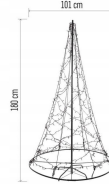

- **PL** Choinka świąteczna metalowa LED ciepły biały vintage duża 180cm
- **DE** Weihnachtsbaum Metall LED warm weiß vintage groß 180cm
- **CS** Vánoční stromek kovový LED teplá bílá vintage velký 180cm
- **SK** Vianočný stromček kovový LED teplá biela vintage veľký 180cm
- **LT** Kalėdų eglutė metalinė LED šiltai balta vintage didelė 180cm
- **BG** Коледна елха метална LED топло бяла винтидж голяма 180cm

- **LV** Ziemassvētku eglīte metāla LED silti balta vintage liela 180cm
- **HU** Karácsonyfa fém LED meleg fehér szüreti nagy 180cm
- **RO** Pom de Crăciun metal LED alb cald vintage mare 180cm
- **ET** Jõulupuu metallist LED soe valge vintage suur 180cm
- **FI** Joulukuusi metalli LED lämmin valkoinen vintage iso 180cm

[PL] informacje

Choinka świąteczna metalowa LED ciepły biały vintage duża 180cm

Metalowa choinka świetlna LED o wysokości **180 cm** to efektowna dekoracja świąteczna w stylu nowoczesnego minimalizmu. Smukła, ażurowa forma subtelnie podkreśla światło, dzięki czemu dekoracja wygląda lekko i elegancko zarówno w salonie, jak i w ogrodzie czy na tarasie.

Lampki LED w barwie **vintage** tworzą ciepły, nastrojowy blask inspirowany klasycznym oświetleniem żarówkowym. **480 punktów świetlnych** zapewnia równomierne rozświetlenie całej konstrukcji, a czarny przewód dyskretnie wtapia się w metalowy stelaż. Dzięki klasie szczelności **IP44** choinka nadaje się do użytku **wewnątrz i na zewnątrz**, jak również jest odporna na wilgoć i zachlapania.

To idealna dekoracja dla osób, które chcą stworzyć świąteczny klimat bez tradycyjnego drzewka — szybko, wygodnie i z mocnym efektem wizualnym.

Zalety produktu:

- ☐ **Wysokość 180 cm** – świetna alternatywa dla klasycznej choinki.
- ☐ **Barwa światła vintage** – ciepły, retro blask budujący wyjątkowy nastrój.
- ☐ **Aż 480 LED** – mocne i równomierne rozświetlenie całej konstrukcji.
- ☐ **Do wewnątrz i na zewnątrz** – uniwersalne zastosowanie przez cały sezon.
- ☐ **IP44** – odporność na wilgoć i zachlapania.
- ☐ **Metalowa konstrukcja** – stabilna, trwała i wielosezonowa.
- ☐ **Niski pobór energii (7 W)** – dekoracja efektowna i ekonomiczna.
- ☐ **Długi przewód 5 m** – łatwiejsze ustawienie bez przedłużaczy.
- ☐ **Żywotność 10 000 h** – pewność użytkowania przez wiele świąt.

Parametry techniczne:

- ☐ **Barwa światła:** vintage, ciepły biały
- ☐ **Zastosowanie:** zewnętrzne i wewnętrzne
- ☐ **Wymiary / wysokość:** 180 cm
- ☐ **Timer:** nie
- ☐ **Typ zasilania:** zasilacz sieciowy
- ☐ **Źródło światła:** LED
- ☐ **Ilość LED:** 480
- ☐ **Długość przewodu:** 5 m

[EN] informations

Metal Christmas tree LED warm white vintage large 180cm

The metal LED Christmas tree with a height of **180cm** is a striking Christmas decoration in the style of modern minimalism. The slim, openwork form subtly highlights the light, making the decoration look light and elegant both in the living room and in the garden or on the terrace.