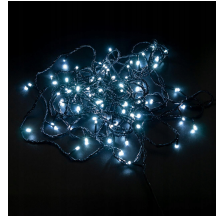

**Producent:**

Volteno Sp. z o.o.  
sprzedaz@volteno.pl  
Przasnysz, ul. Leszno 40, 06-300, PL

5907477044641

**PL** Lampki choinkowe łańcuch świetlny zimny biały 100 diod LED 10m  
**DE** Weihnachtsbaum Lichterkette kaltweiß 100 LEDs 10m  
**CS** Vánoční stromek světelný řetěz studená bílá 100 LED 10m  
**SK** Svetelná reťaz na vianočný stromček studená biela 100 LED diód 10 m  
**LT** Kalėdų eglutės žibintai šviečia šaltai balta grandinė 100 LED 10m  
**BG** Светлинна верига за коледна елха студено бяла 100 светодиода 10 м

**LV** Ziemassvētku eglīšu gaismas ķēdes auksti balta 100 LED 10m  
**HU** Karácsonyfa fények fénylánc hideg fehér 100 LED 10m  
**RO** Pom de Crăciun lumini lanț de lumină alb rece 100 LED-uri 10m  
**ET** Jõulupuu tuled valguskett külmvalge 100 LED 10m  
**FI** Joulukuusen valot valoketju kylmä valkoinen 100 LED 10m

## Lampki choinkowe łańcuch świetlny zimny biały 100 diod LED 10m

Lampki choinkowe LED o długości **10 m** i **100 diodach** to świetny wybór, jeśli zależy Ci na jasnym, chłodnym efekcie świetlnym. Barwa **zimnej bieli 6500 K** daje nowoczesne, wyraziste światło, które pięknie podkreśla dekoracje i sprawia, że choinka lub aranżacje zewnętrzne wyglądają świeżo i elegancko.

Łańcuch posiada **8 trybów świecenia (multifunkcja)** – od światła stałego po dynamiczne efekty migania i pulsowania. Dzięki temu łatwo dopasujesz nastrój do okazji. Lampki są idealne do dekorowania choinki, okien, girland, balustrad czy świątecznych kompozycji w domu i (w zależności od stopnia ochrony danego modelu) również na zewnątrz.