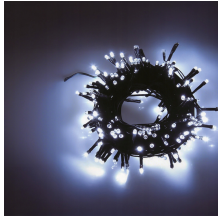

**Producent:**

Volteno Sp. z o.o.  
sprzedaz@volteno.pl  
Przasnysz, ul. Leszno 40, 06-300, PL

5907477044641

**PL** Lampki choinkowe łańcuch świetlny zimny biały 100 diod LED 10m  
**DE** Weihnachtsbaum Lichterkette kaltweiß 100 LEDs 10m  
**CS** Vánoční stromek světelný řetěz studená bílá 100 LED 10m  
**SK** Svetelná reťaz na vianočný stromček studená biela 100 LED diód 10 m  
**LT** Kalėdų eglutės žibintai šviečia šaltai balta grandinė 100 LED 10m  
**BG** Светлинна верига за коледна елха студено бяла 100 светодиода 10 м

## Lampki choinkowe łańcuch świetlny zimny biały 100 diod LED 10m

Lampki choinkowe LED o długości **10 m** i **100 diodach** to świetny wybór, jeśli zależy Ci na jasnym, chłodnym efekcie świetlnym. Barwa **zimnej bieli 6500 K** daje nowoczesne, wyraziste światło, które pięknie podkreśla dekoracje i sprawia, że choinka lub aranżacje zewnętrzne wyglądają świeżo i elegancko.

Łańcuch posiada **8 trybów świecenia (multifunkcja)** – od światła stałego po dynamiczne efekty migania i pulsowania. Dzięki temu łatwo dopasujesz nastrój do okazji. Lampki są idealne do dekorowania choinki, okien, girland, balustrad czy świątecznych kompozycji w domu i (w zależności od stopnia ochrony danego modelu) również na zewnątrz.

### Zalety:

- Zimna biel 6500 K** – mocne, klarowne światło o nowoczesnym charakterze.
- 100 diod LED** – równomierne oświetlenie na całej długości łańcucha.
- Długość 10 m** – idealna na choinkę i większe dekoracje.
- 8 trybów świecenia** – możliwość wyboru efektu (stałe, miganie, pulsowanie, fale).
- Technologia LED** – energooszczędna i trwała.
- Uniwersalne zastosowanie** – choinka, wnętrza, dekoracje sezonowe, a także zewnętrzne (jeśli model ma IP44).
- Szybki efekt świąteczny** – podłączasz i od razu masz gotową dekorację.