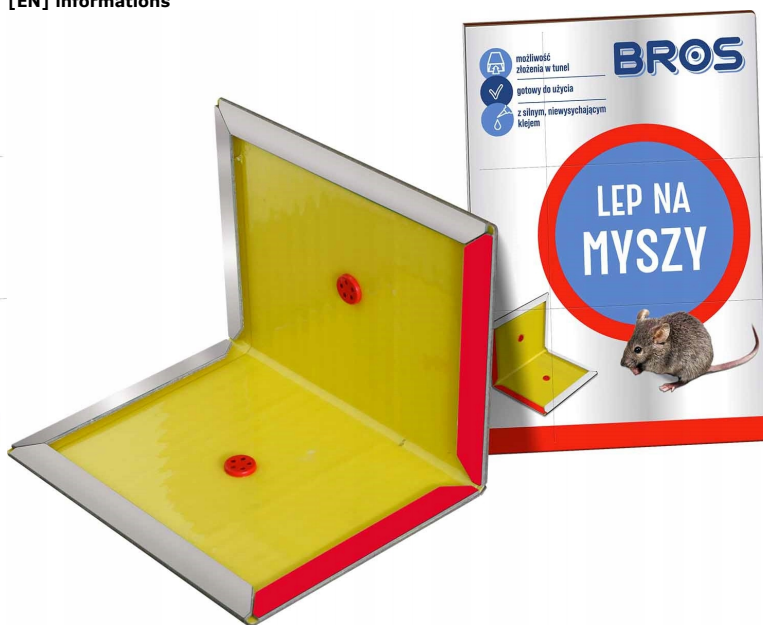

[PL] informacje

[EN] informations

Bros lep na myszy pułapka klejowa gryzonie 1szt

Bros lep na myszy to gotowa do użycia, wyjątkowo silna pułapka klejowa przeznaczona do skutecznego wyłapywania gryzoni wewnątrz pomieszczeń. Produkt wyróżnia się intensywnym, wabiącym zapachem orzechów, który szybko przyciąga myszy i inne szkodniki, zwiększając efektywność monitorowania ich obecności.

Pułapkę można stosować w formie płaskiej lub złożyć w tunel w kształcie litery „U”, co ogranicza osadzanie się kurzu i zwiększa poczucie bezpieczeństwa u zwabionych gryzoni.

Cena dotyczy zakupu jednej sztuki!

Bros mouse sticky glue trap rodents 1pc

Bros mouse sticky is a ready-to-use, extra-strong glue trap designed to effectively trap rodents indoors. The product is distinguished by an intense, enticing nutty smell that quickly attracts mice and other pests, increasing the effectiveness of monitoring their presence.

The trap can be used flat or folded into a U-shaped tunnel, which reduces dust deposition and increases the sense of security for attracted rodents.

Price applies to the purchase of one unit!

Zalety:

- Gotowy do użycia lep o bardzo silnej sile chwytu
- Nowoczesny niewysychający klej – skuteczny w każdej temperaturze
- Bezwzględnie zatrzymuje gryzonie, uniemożliwiając ich uwolnienie
- Nie zawiera substancji chemicznych ani biobójczych
- Bezpieczny do stosowania w domach, piwnicach i spiżarniach
- Intensywny wabik orzechowy przyciąga myszy szybciej niż standardowe pułapki
- Możliwość złożenia w tunel dla dyskretnego użytkowania
- Ułatwia higieniczne usunięcie złapanego gryzonia bez kontaktu
- Możliwość zastosowania dodatkowej przynęty dla większej skuteczności