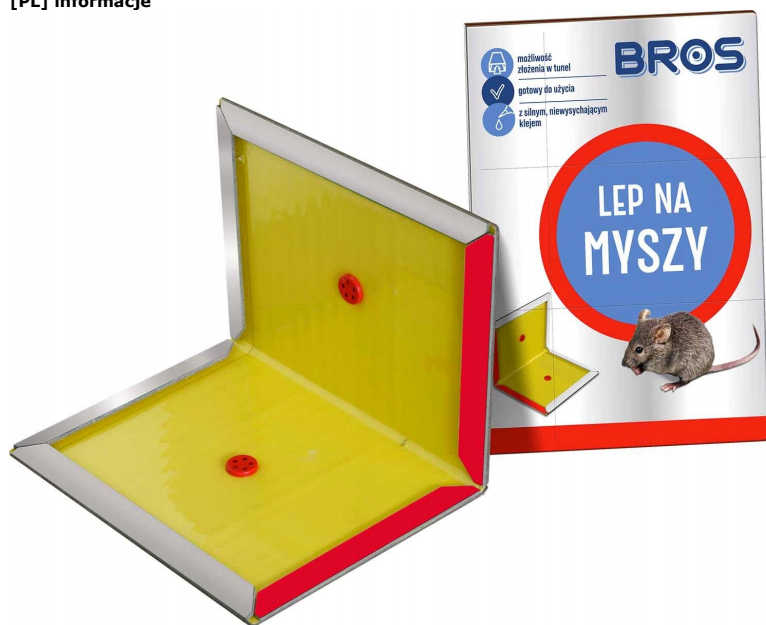

[PL] informacje

[EN] informations

Bros lep na myszy pułapka klejowa gryzonie 1szt

Bros lep na myszy to gotowa do użycia, wyjątkowo silna pułapka klejowa przeznaczona do skutecznego wyłapywania gryzoni wewnątrz pomieszczeń. Produkt wyróżnia się intensywnym, wabiącym zapachem orzechów, który szybko przyciąga myszy i inne szkodniki, zwiększając efektywność monitorowania ich obecności.

Pułapkę można stosować w formie płaskiej lub złożyć w tunel w kształcie litery „U”, co ogranicza osadzanie się kurzu i zwiększa poczucie bezpieczeństwa u zwabionych gryzoni.

Cena dotyczy zakupu jednej sztuki!

Bros mouse sticky glue trap rodents 1pc

Bros mouse sticky is a ready-to-use, extra-strong glue trap designed to effectively trap rodents indoors. The product is distinguished by an intense, enticing nutty smell that quickly attracts mice and other pests, increasing the effectiveness of monitoring their presence.

The trap can be used flat or folded into a U-shaped tunnel, which reduces dust deposition and increases the sense of security for attracted rodents.

Price applies to the purchase of one unit!

Zalety:

- Gotowy do użycia lep o bardzo silnej sile chwytu
- Nowoczesny niewysychający klej – skuteczny w każdej temperaturze
- Bezwzględnie zatrzymuje gryzonie, uniemożliwiając ich uwolnienie
- Nie zawiera substancji chemicznych ani biobójczych
- Bezpieczny do stosowania w domach, piwnicach i spiżarniach
- Intensywny wabik orzechowy przyciąga myszy szybciej niż standardowe pułapki
- Możliwość złożenia w tunel dla dyskretnego użytkowania
- Ułatwia higieniczne usunięcie złapanego gryzonia bez kontaktu
- Możliwość zastosowania dodatkowej przynęty dla większej skuteczności