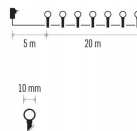

PL Lampki choinkowe łańcuch świetlny kolorowy 200 Diod LED 20m
DE Christbaubleuchtung bunte Lichterkette 200 LEDs 20m
CS Barevný světelný řetěz na vánoční stromek 200 LED diod 20 m
SK Farebná svetelná reťaz na vianočný stromček 200 LED 20 m
LT Kalėdų eglutės žibintai spalvinga šviestos grandinė 200 LED 20 m
BG Цветна светлинна верига за коледна елха 200 светодиода 20 м

LV Ziemassvētku eglīšu gaismiņas krāsaina gaismas ķēde 200 LED 20m
HU Karácsonyfa fényfüzék színes fénylánc 200 LED 20m
RO Pom de Crăciun lumini colorate lanț de lumină 200 LED-uri 20m
ET Jõulupuul tuled värviline valguskett 200 LED 20m
FI Joulukuusen valot värikäs valoketju 200 LEDiä 20m

[PL] informacje

Lampki choinkowe łańcuch świetlny kolorowy 200 Diod LED 20m

Łańcuch świetlny LED multicolor o długości 20 m z 200 diodami w kształcie kulek to uniwersalna dekoracja świąteczna do domu i ogrodu. Kolorowe światło pięknie ożywia choinkę, balustrady, okna czy zewnętrzne aranżacje, tworząc radosny i wyrazisty klimat.

Diody rozmieszczone co 10 cm zapewniają równomierne rozświetlenie całej długości przewodu, a 8 trybów świecenia pozwala dobrać efekt do nastroju — od spokojnego blasku po dynamiczne migotanie. Dzięki wbudowanemu timerowi oświetlenie może działać automatycznie, a klasa szczelności IP44 sprawia, że łańcuch nadaje się również do użytku na zewnątrz.

Zalety produktu:

- ☐ **Kolorowe światło multicolor** – efektowna, świąteczna dekoracja pełna życia.
- ☐ **20 m długości** – idealny na choinkę do ok. 210 cm oraz na dekoracje okienne czy balkonowe.
- ☐ **200 LED co 10 cm** – gęsty, równomierny rozkład światła bez przerw.
- ☐ **8 trybów świecenia** – łatwe dopasowanie efektu do aranżacji.
- ☐ **Timer** – wygoda codziennego użytkowania i oszczędność energii.
- ☐ **Do wewnątrz i na zewnątrz (IP44)** – bezpieczne użytkowanie w różnych warunkach.
- ☐ **Zielony przewód** – dyskretnie stapia się z gałązkami choinki i roślinami.
- ☐ **Niski pobór mocy (3,6 W)** – energooszczędne działanie przy mocnym efekcie.
- ☐ **Żywotność 10 000 h** – posłuży przez wiele sezonów.
- ☐ **Zasilanie sieciowe** – stabilne świecenie bez wymiany baterii.

Parametry produktu:

- ☐ **Barwa światła:** multicolor
- ☐ **Wymiary:** 20 m
- ☐ **Funkcje:** 8 trybów (multifunkcja)
- ☐ **Kształt:** kulka
- ☐ **Zastosowanie:** zewnętrzne i wewnętrzne
- ☐ **Timer:** tak
- ☐ **Pilot zdalnego sterowania:** nie
- ☐ **Typ zasilania:** zasilacz sieciowy

[EN] informations

Christmas tree lights multicolour light chain 200 LEDs 20m

The 20m long multicolour LED light chain with 200 ball-shaped LEDs is a versatile Christmas decoration for the home and garden. The coloured light brings the Christmas tree, railings, windows or outdoor arrangements beautifully to life, creating a joyful and expressive atmosphere.