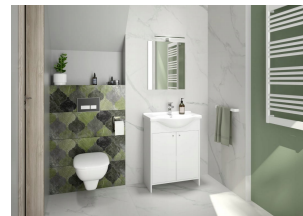

Producent:
Deftrans Sp. z o.o.
biuro@deftrans.com.pl

5906365406424