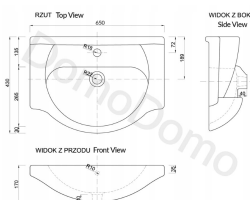

PL Szafka łazienkowa z umywalką 85x65cm stojąca biała Diana
DE Badezimmer-Schrank mit Waschbecken 85x65cm stehend weiß Diana
CS Koupelnová skříňka s umyvadlem 85x65cm stojící bílá Diana
SK Kúpeľňová skrinka s umývadlom 85x65cm stojaca biela Diana
LT Vonios spintelė su praustuviu 85x65cm, stovinti balta Diana
BG Шкаф за баня с умивалник 85x65cm, стоящ в бяло Diana

LV Vannas istabas skapītis ar izlietni 85x65cm, balts Diāna
HU Fürdőszobaszekrény mosdókagylóval 85x65cm álló fehér Diana
RO Dulap de baie cu chiuvetă 85x65cm în picioare alb Diana
ET Vannitoakapp koos valamuga 85x65cm valge Diana
FI Kylpyhuonekaappi, jossa on pesuallas 85x65cm seisova valkoinen Diana

[PL] informacje

Szafka łazienkowa z umywalką 85x65cm stojąca biała Praktyczna

Szafka łazienkowa z umywalką Diana to praktyczne rozwiązanie do każdej łazienki, łączące nowoczesny design z wygodą użytkowania. W jego skład wchodzi elegancka szafka o szerokości 65 cm oraz umywalka o szerokości 50 cm.

Biel w satynowym wykończeniu nadaje całości lekkiego, uniwersalnego charakteru, który doskonale współgra z różnymi stylami wykończenia wnętrz.

Szafka łazienkowa wykonana została z trwałej płyty laminowanej, a jej kompaktowa forma sprawia, że idealnie sprawdzi się nawet w mniejszych łazienkach. Dzięki pojemnemu wnętrzu zyskasz dodatkową przestrzeń do przechowywania najważniejszych akcesoriów.

W skład zestawu wchodzi:

- ☐ Umywalka 50
- ☒ Szafka pod umywalkę

Zalety produktu:

- ☐ **Uniwersalny wygląd** – biały kolor z satynowym wykończeniem pasuje do większości płytek i armatury.
- ☐ **Nowoczesny styl** – minimalistyczny design w kompaktowej formie idealnie sprawdza się w małych i średnich łazienkach.
- ☐ **Funkcjonalność** – szafka o szerokości 65 cm oferuje praktyczną przestrzeń do przechowywania kosmetyków i akcesoriów łazienkowych.
- ☐ **Trwałe materiały** – wykonana z odpornej na wilgoć płyty laminowanej, co zwiększa jej żywotność w warunkach łazienkowych.
- ☐ **Estetyczne wykończenie** – gładkie, satynowe fronty nadają meblowi elegancki wygląd.
- ☐ **Łatwy montaż** – szafka dostarczana jest w komplecie z niezbędnymi akcesoriami i instrukcją do samodzielnego złożenia.
- ☐ **Zestaw z umywalką** – dopasowana umywalka 50 cm w komplecie zapewnia spójny wygląd i wygodę użytkowania.
- ☐ **Oszczędność miejsca** – dzięki zwartej konstrukcji mebel dobrze wykorzystuje dostępną przestrzeń, optycznie powiększając wnętrze.

Parametry:

- ☐ **Marka:** Deftrans
- ☐ **Seria:** Diana

[EN] informations

Bathroom cabinet with washbasin 85x65cm standing white Practical

The **Diana bathroom cabinet with washbasin** is a practical solution for any bathroom, combining modern design with convenience. It comprises an elegant 65 cm wide cabinet and a 50 cm wide washbasin.

The white in satin finish gives the whole a light, universal character, which harmonises perfectly with various interior design styles.