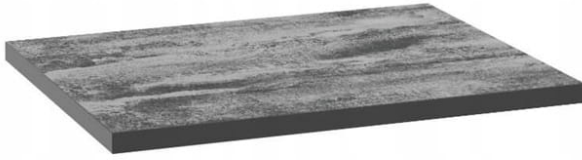

Producent:

Deftrans Sp. z o.o.

biuro@deftrans.com.pl

Milicz, ul. Sulmierzycka 73, 56-300, PL

5906365437336

PL Blat łazienkowy uniwersalny 60x46cm Czarny beton płyta meblowa laminowana

DE Badezimmer-Universal-Arbeitsplatte 60x46cm Schwarze Möbelplatte aus laminiertem Beton

CS Univerzální pracovní deska do koupelny 60x46cm Černá betonová laminátová nábytková

SK Univerzálna pracovná doska do kúpeľne 60x46cm Čierna betónová laminovaná nábytková

LT Universalus vonios kambario stalviršis 60x46cm Juoda betoninė laminuota baldų plokštė

BG Универсален работен плот за баня 60x46cm Черна бетонна ламинирана мебелна плоча

LV Vannas istabas universālā darba virsma 60x46cm Melna betona laminēta mēbeļu plāksne

HU Fürdőszoba univerzális munkalap 60x46cm Fekete beton laminált bútorlap

RO Baie universal blat de lucru 60x46cm Negru beton laminat placa de mobilier

ET Vannitoa universaalne töötasapind 60x46cm Must betoonist lamineeritud mööbliplaat

FI Kylpyhuoneen yleistyöpöytä 60x46cm Musta betoninen laminoidut kalustelevyt

[PL] informacje

Blat łazienkowy uniwersalny 60x46cm Czarny beton płyta meblowa laminowana

Blat UNI F60 x 46 cm DSM w dekorze czarny beton to idealne rozwiązanie dla osób ceniących nowoczesne, minimalistyczne aranżacje łazienki.

Jego estetyczna forma i neutralna kolorystyka sprawiają, że doskonale komponuje się zarówno z jasnymi, jak i ciemnymi elementami wyposażenia.

Wykonany z trwałej płyty meblowej pokrytej laminatem, gwarantuje odporność na codzienne użytkowanie, wilgoć oraz zarysowania.

Dzięki wymiarom 60x46 cm świetnie sprawdzi się w małych i średnich łazienkach, także jako blat pod umywalkę czy bazę do organizacji przestrzeni z szafkami łazienkowymi.

Zalety:

- ☐ Nowoczesny wygląd – dekor beton czarny idealnie wpisuje się w aktualne trendy aranżacyjne
- ☐ Trwała konstrukcja z odpornej na wilgoć płyty meblowej laminowanej
- ☐ Uniwersalny wymiar – pasuje do większości standardowych szafek łazienkowych
- ☐ Gładka, łatwa w czyszczeniu powierzchnia
- ☐ Produkt renomowanej marki Deftrans – gwarancja jakości i precyzji wykonania
- ☐ Możliwość dopasowania do różnych stylów wnętrz: industrialnych, minimalistycznych, loftowych

Parametry:

- ☐ **Szerokość:** 60 cm
- ☐ **Głębokość:** 46 cm
- ☐ **Wysokość:** 2,5 cm
- ☐ **Materiał:** Płyta meblowa
- ☐ **Wykończenie:** Płyta meblowa laminowana
- ☐ **Kolor:** Czarny beton
- ☐ **Typ:** Blat łazienkowy
- ☐ **Rodzaj:** Blat meblowy
- ☐ **Skład zestawu:** Blat

[EN] informations

Universal bathroom worktop 60x46cm Black concrete laminated furniture board

The UNI F60 x 46 cm DSM worktop in black concrete décor is the ideal solution for those who appreciate modern, minimalist bathroom arrangements.

Its aesthetic form and neutral colours make it a perfect match for both light and dark furnishings.

Made of durable furniture board covered with laminate, it guarantees resistance to daily use, moisture and scratches.

Thanks to its dimensions of 60x46 cm, it is perfect for small and medium-sized bathrooms, also as a countertop for the washbasin or as a base for organising space with bathroom cabinets.

Advantages: