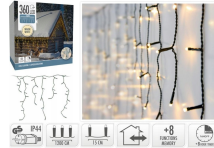

PL Lampki choinkowe kurtyna świetlna zewnętrzna ciepły biały 360 LED 12m
DE Weihnachtsbaumbeleuchtung Lichtervorhang warmweiß 360 LED 12m
CS Vánoční stromek světla venkovní světlo opona teplá bílá 360 LED 12m
SK Vianočný stromček svetlá vonkajšie svetlo opona teplá biela 360 LED 12m
LT Kalėdų eglutės žibintai lauko šviesos užuolaida šilta balta 360 LED 12m
BG Коледни светлини за елха на открито светлинна завеса топло бяла 360 LED 12m

LV Ziemassvētku eglīšu gaismas āra gaismas aizkars silti balta 360 LED 12m
HU Karácsonyfa világítás kültéri fényfüggöny meleg fehér 360 LED 12m
RO Pom de Crăciun lumini în aer liber perdea de lumină alb cald 360 LED 12m
ET Jõulupuude tuled väljas valguskardinad soe valge 360 LED 12m
FI Joulukuusen valot ulkona valoverho lämmin valkoinen 360 LED 12m

[PL] informacje

Lampki choinkowe kurtyna świetlna zewnętrzna ciepły biały 360 LED 12m

Stwórz magiczną, świąteczną aurę wokół swojego domu dzięki **kurtynie świetlnej 360 LED!**

Te efektowne lampki w ciepłej białej barwie rozświetlą każdy zakątek — od okna, przez taras, aż po ogród. Wysoka jakość wykonania oraz funkcje użytkowe, takie jak **timer i 8 trybów świecenia**, gwarantują niezawodność i spektakularny efekt świetlny.

Zalety produktu:

- ☐ **360 diod LED** – gwarantuje intensywne, równomierne światło i efekt WOW!
- ☐ **8 trybów świecenia** – od delikatnego migotania po pełne oświetlenie, idealne do różnych nastrojów.
- ☐ **Funkcja timera (8h ON / 16h OFF)** – automatyczne włączanie i wyłączanie bez potrzeby ręcznej obsługi.
- ☐ **Wysoka odporność (IP44)** – do użytku zewnętrznego i wewnętrznego; odporne na wilgoć i lekkie deszcz.
- ☐ **Bezpieczne i energooszczędne LED** – nie nagzewają się, zużywają mało energii.
- ☐ **Praktyczny przewód zasilający 3 m** – ułatwia montaż w dowolnym miejscu.
- ☐ **Nowoczesny design** – subtelne, ciepłe światło wprowadza przytulny klimat świąteczny.

Parametry techniczne:

- ☐ **Ilość LED:** 360 szt.
- ☐ **Ilość trybów świecenia:** 8 (zmieniane ręcznie przyciskiem)
- ☐ **Długość całkowita:** ok. 14,85 m
- ☐ **Długość części świetlnej:** 11,85 m
- ☐ **Długość przewodu zasilającego:** 3 m
- ☐ **Odległość między pasmami:** ok. 15 cm
- ☐ **Długość pasm:** 16–46–52 cm
- ☐ **Wielkość diody LED:** 4 mm
- ☐ **Kolor światła:** ciepły biały
- ☐ **Kolor przewodu:** transparentny
- ☐ **Klasa szczelności:** IP44
- ☐ **Zasilanie:** sieciowe 220–240V, 50–60Hz (zasilacz w zestawie)

[EN] informations

Christmas tree lights outdoor light curtain warm white 360 LED 12m

Create a magical festive aura around your home with **the 360 LED light curtain!**

These striking lights in warm white will illuminate every corner - from the window to the terrace to the garden. High-quality workmanship and functional features such as **a timer and 8 light modes** guarantee reliability and a spectacular lighting effect.

Product advantages: