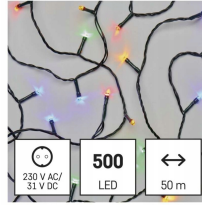

PL Lampki choinkowe łańcuch świetlny kolorowy 500 Diod LED 50m
DE Christbaumbeleuchtung farbige Lichterkette 500 LEDs 50m
CS Barevný světelný řetěz na vánoční stromek 500 LED diod 50 m
SK Farebná svetelná reťaz na vianočný stromček 500 LED diód 50 m
LT Kalėdų eglutės žibintai spalvota šviesos grandinė 500 LED 50 m
BG Цветна светлинна верига за коледна елха 500 светодиода 50 м

LV Ziemassvētku eglīšu gaismas krāsainas gaismas ķēdes 500 LED 50m
HU Karácsonyfa fényfüzék színes fénylánc 500 LED 50m
RO Pom de Crăciun lumini colorate lanț luminos 500 LED-uri 50m
ET Jõulupuud tuled värviline valguskett 500 LED 50m
FI Joulukuusen valot värillinen valoketju 500 LED 50m

[PL] informacje

Lampki choinkowe łańcuch świetlny kolorowy 500 Diod LED 50m

Łańcuch świetlny LED **multicolor** o długości **50 m** z aż **500 diodami** to mocna, efektowna dekoracja świąteczna do domu i na zewnątrz. Kolorowe światło tworzy radosny, klasyczny klimat Bożego Narodzenia i świetnie sprawdza się na dużych choinkach, elewacjach, balustradach czy w ogrodzie.

Dzięki gęstemu rozmieszczeniu LED co 10 cm uzyskasz równomierne oświetlenie na całej długości przewodu. **8 trybów świecenia (multifunkcja)** pozwala dobrać efekt do nastroju od światła stałego po dynamiczne migotanie. Wbudowany **timer** automatyzuje działanie lampek, a klasa szczelności **IP44** zapewnia odporność na wilgoć i zachlapania, więc łańcuch nadaje się zarówno do wnętrza, jak i na zewnątrz.

Zalety produktu:

- ☐ **Multicolor** – kolorowe, świąteczne światło o mocnym efekcie dekoracyjnym.
- ☐ **Aż 50 m długości** – idealny do dużych choinek i rozbudowanych dekoracji.
- ☐ **500 LED** – bardzo gęste, intensywne oświetlenie bez „pustych” miejsc.
- ☐ **Rozstaw co 10 cm** – równomierny efekt świetlny na całej długości.
- ☐ **8 trybów świecenia** – zmieniaj klimat jednym przełączeniem.
- ☐ **Timer** – automatyczne włączanie i wyłączanie, wygoda i oszczędność energii.
- ☐ **Do wnętrza i na zewnątrz (IP44)** – odporność na wilgoć i pył.
- ☐ **Małe diody 5 mm** – subtelny wygląd przy wyraźnym blasku.
- ☐ **Zielony przewód** – dyskretny na choince i w roślinach.
- ☐ **Energooszczędne LED (6 W)** – niski pobór prądu.
- ☐ **Żywotność 10 000 h** – dekoracja na wiele sezonów.

Parametry techniczne:

- ☐ **Barwa światła:** multicolor
- ☐ **Wymiary / długość oświetlenia:** 50 m
- ☐ **Funkcje:** 8 trybów (multifunkcja)
- ☐ **Kształt:** klasyczny
- ☐ **Zastosowanie:** zewnętrzne i wewnętrzne
- ☐ **Timer:** tak
- ☐ **Typ zasilania:** zasilacz sieciowy

[EN] informations

Christmas tree lights multicolour LED light chain 500 LEDs 50m

The **50m** long **multicolour** LED light chain with up to **500 LEDs** is a powerful, striking Christmas decoration for the home and outdoors. The coloured light creates a joyful, classic Christmas atmosphere and is perfect for large Christmas trees, facades, railings or in the garden.