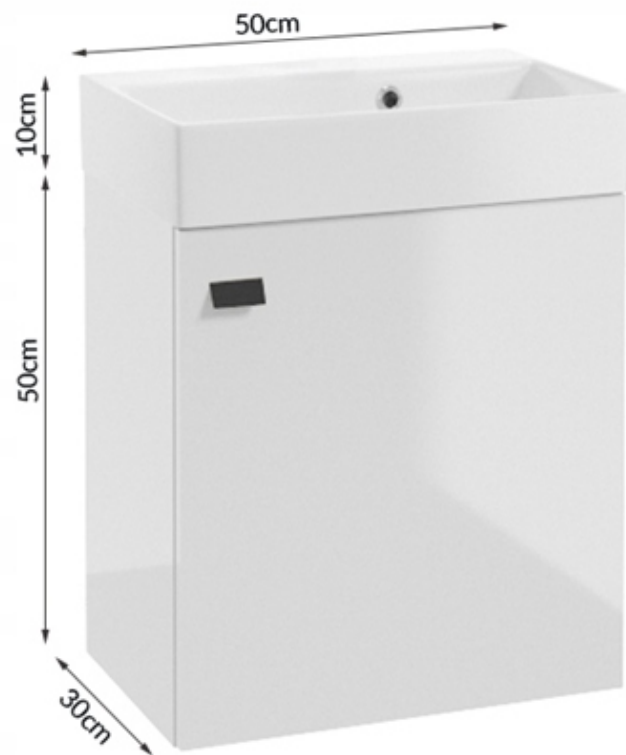

## W skład zestawu wchodzi:

- Umywalka 50
- Szafka pod umywalkę wisząca

right - which allows to adjust the furniture to the specific layout of the room and the individual needs of the user.

## The set comprises:

- Washbasin 50
- Szafka under the wall-mounted washbasin

## Zalety:

- Kompaktowe wymiary** – idealne rozwiązanie do małych łazienek i toalet dla gości
- Nowoczesne wykończenie** – korpus i fronty pokryte eleganckim lakierem w modnym odcieniu kaszmir mat
- Bezproblemowy montaż** – szafka dostarczana w stanie w pełni zmontowanym, co oszczędza czas i ułatwia instalację
- Cichy domyk drzwi** – system Soft Close gwarantuje delikatne i bezgłośnie zamykanie
- Możliwość wyboru strony otwierania** – drzwi mogą być zamontowane z lewej lub prawej strony, w zależności od potrzeb
- Zawieszana forma bez podstawy** – minimalistyczny design ułatwiający sprzątnię pod meblem
- Odporność na warunki łazienkowe** – wykończenie zabezpieczone przed wilgocią i promieniowaniem UV
- Pojemne wnętrze** – praktyczne przechowywanie mimo niewielkiej głębokości
- Swoboda konfiguracji** – uniwersalny system otwierania drzwiczek dostosowany do aranżacji przestrzeni

## Parametry:

- Zastosowanie:** Zestaw mebli łazienkowych
- Kolor dominujący:** Biały połysk
- Wysokość szafki z umywalką:** 60 cm
- Wysokość szafki bez umywalki:** 50 cm
- Głębokość szafki z umywalką:** 31,5 cm
- Szerokość szafki z umywalką:** 50 cm
- Głębokość umywalki (od góry do dołu):** 10 cm
- Klamki, uchwyty:** Uchwyt jednopunktowy
- Typ szafki:** Wisząca