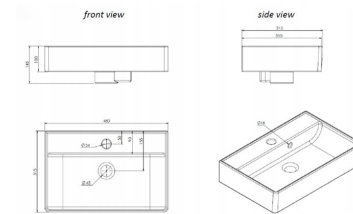

Producent:
Deftrans Sp. z o.o.
biuro@deftrans.com.pl

3597693347163

PL Szafka łazienkowa wisząca z umywalką 60x50cm Biały połysk czarny uchwyty
DE Badezimmerwandregal mit Waschbecken 60x50cm Weiß glänzend schwarzer Griff
CS Koupelnová skříňka s umyvadlem 60x50cm Bílý lesk černá rukojeť
SK Kúpeľňová skrinka s umývadlom 60x50cm Biely lesk čierna úchytka
LT Vonios spintelė su praustuviu 60x50cm Baltas blizgusys juoda rankena
BG Шкаф за баня с умивалник 60x50cm Бял гланц черна дръжка

LV Vannas istabas skapītis ar izlietni 60x50cm Balts spīdums, melns rokturis
HU Fürdőszobaszekrény mosdókagylóval 60x50cm Fehér fényes fekete fogantyúval
RO Dulap de baie cu chiuvetă 60x50cm Alb lucios mâner negru
ET Vannitoakapp koos valamuga 60x50cm Valge läikiv must käepide
FI Kylpyhuonekaappi pesualtaalla 60x50cm Valkoinen kiiltävä musta kahva