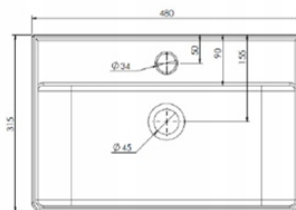

## Parametry:

- Zastosowanie:** Zestaw mebli łazienkowych
- Kolor dominujący:** Biały połysk
- Wysokość szafki z umywalką:** 60 cm
- Wysokość szafki bez umywalki:** 50 cm
- Głębokość szafki z umywalką:** 31,5 cm
- Szerokość szafki z umywalką:** 50 cm
- Głębokość umywalki (od góry do dołu):** 10 cm
- Klamki, uchwyty:** Uchwyt jednopunktowy
- Typ szafki:** Wisząca

## Parameters:

- Application:** bathroom furniture set
- Dominant colour:** White gloss
- Height of cabinet with washbasin:** 60 cm
- Height of cabinet without washbasin:** 50 cm
- Depth of cabinet with basin:** 31.5 cm
- Width of cabinet with basin:** 50 cm
- Depth of basin (top to bottom):** 10 cm
- Handles, grip:** single-point handle
- Cabinet type:** wall-mounted

front view

side view

front view

side view

- Sposób montażu:** Zmontowane
- Wykonanie umywalki:** Ceramika
- Bateria w zestawie:** Nie
- Liczba drzwi:** 1
- Oświetlenie:** Nie
- Uchwyt:** Metalowy
- Kolor uchwyty:** Czarny
- Wykonanie korpusu:** Płyta laminowana lakierowana
- Wykonanie frontu:** Płyta laminowana lakierowana