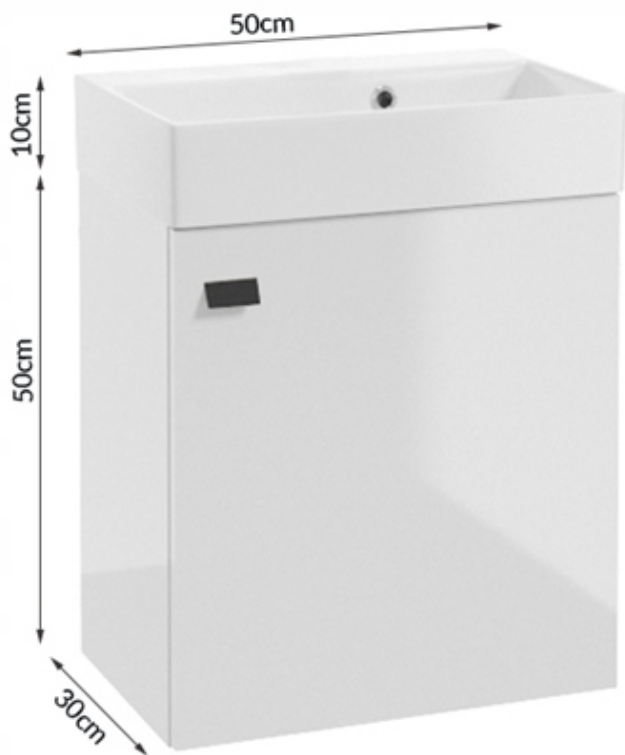

## W skład zestawu wchodzi:

- Umywalka 50
- Szafka pod umywalkę wisząca

right - which allows to adjust the furniture to the specific layout of the room and the individual needs of the user.

## The set comprises:

- Washbasin 50
- Szafka under the wall-mounted washbasin

## Zalety:

- Kompaktowe wymiary** – idealne rozwiązanie do małych łazienek i toalet dla gości
- Nowoczesne wykończenie** – korpus i fronty pokryte eleganckim lakierem w modnym odcieniu kaszmir mat
- Bezproblemowy montaż** – szafka dostarczana w stanie w pełni zmontowanym, co oszczędza czas i ułatwia instalację
- Cichy domyk drzwi** – system Soft Close gwarantuje delikatne i bezgłośnie zamykanie
- Możliwość wyboru strony otwierania** – drzwi mogą być zamontowane z lewej lub prawej strony, w zależności od potrzeb
- Zawieszana forma bez podstawy** – minimalistyczny design ułatwiający sprzątnię pod meblem
- Odporność na warunki łazienkowe** – wykończenie zabezpieczone przed wilgocią i promieniowaniem UV
- Pojemne wnętrze** – praktyczne przechowywanie mimo niewielkiej głębokości
- Swoboda konfiguracji** – uniwersalny system otwierania drzwiczek dostosowany do aranżacji przestrzeni

## Parametry:

- Zastosowanie:** Zestaw mebli łazienkowych
- Kolor dominujący:** Biały połysk
- Wysokość szafki z umywalką:** 60 cm
- Wysokość szafki bez umywalki:** 50 cm
- Głębokość szafki z umywalką:** 31,5 cm
- Szerokość szafki z umywalką:** 50 cm
- Głębokość umywalki (od góry do dołu):** 10 cm
- Klamki, uchwyty:** Uchwyt jednopunktowy
- Typ szafki:** Wisząca