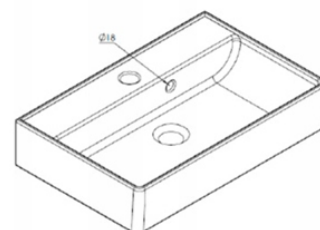

## Parametry:

- Zastosowanie:** Zestaw mebli łazienkowych
- Kolor dominujący:** Biały połysk
- Wysokość szafki z umywalką:** 60 cm
- Wysokość szafki bez umywalki:** 50 cm
- Głębokość szafki z umywalką:** 31,5 cm
- Szerokość szafki z umywalką:** 50 cm
- Głębokość umywalki (od góry do dołu):** 10 cm
- Klamki, uchwyty:** Uchwyt jednopunktowy
- Typ szafki:** Wisząca

## Parameters:

- Application:** bathroom furniture set
- Dominant colour:** White gloss
- Height of cabinet with washbasin:** 60 cm
- Height of cabinet without washbasin:** 50 cm
- Depth of cabinet with basin:** 31.5 cm
- Width of cabinet with basin:** 50 cm
- Depth of basin (top to bottom):** 10 cm
- Handles, grip:** single-point handle
- Cabinet type:** wall-mounted

front view

side view

front view

side view

- Sposób montażu:** Zmontowane
- Wykonanie umywalki:** Ceramika
- Bateria w zestawie:** Nie
- Liczba drzwi:** 1
- Oświetlenie:** Nie
- Uchwyt:** Metalowy
- Kolor uchwyty:** Czarny
- Wykonanie korpusu:** Płyta laminowana lakierowana
- Wykonanie frontu:** Płyta laminowana lakierowana

- Mounting type:** Assembled
- Washbasin type:** Ceramics
- Battery included:** No
- Number of doors:** 1
- Lighting:** No
- Handle :** Metal
- Handle colour:** Black
- Case design:** Lacquered laminated board
- Front execution:** lacquered laminated board