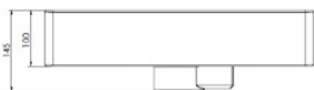

Parameters:

- ☐ **Application:** bathroom furniture set
- ☐ **Dominant colour:** White gloss
- ☐ **Height of cabinet with washbasin:** 60 cm
- ☐ **Height of cabinet without washbasin:** 50 cm
- ☐ **Depth of cabinet with basin:** 31.5 cm
- ☐ **Width of cabinet with basin:** 50 cm
- ☐ **Depth of basin (top to bottom):** 10 cm
- ☐ **Handles, grip:** single-point handle
- ☐ **Cabinet type:** wall-mounted

front view