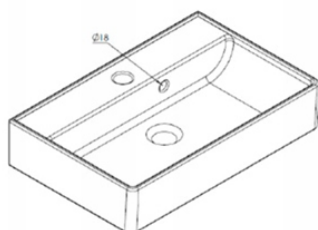

Parametry:

- ☐ **Zastosowanie:** Zestaw mebli łazienkowych
- ☐ **Kolor dominujący:** Biały połysk
- ☐ **Wysokość szafki z umywalką:** 60 cm
- ☐ **Wysokość szafki bez umywalki:** 50 cm
- ☐ **Głębokość szafki z umywalką:** 31,5 cm
- ☐ **Szerokość szafki z umywalką:** 50 cm
- ☐ **Głębokość umywalki (od góry do dołu):** 10 cm
- ☐ **Klamki, uchwyty:** Uchwyt jednopunktowy
- ☐ **Typ szafki:** Wisząca

Parameters:

- ☐ **Application:** bathroom furniture set
- ☐ **Dominant colour:** White gloss
- ☐ **Height of cabinet with washbasin:** 60 cm
- ☐ **Height of cabinet without washbasin:** 50 cm
- ☐ **Depth of cabinet with basin:** 31.5 cm
- ☐ **Width of cabinet with basin:** 50 cm
- ☐ **Depth of basin (top to bottom):** 10 cm
- ☐ **Handles, grip:** single-point handle
- ☐ **Cabinet type:** wall-mounted

- ☐ **Sposób montażu:** Zmontowane
- ☐ **Wykonanie umywalki:** Ceramika
- ☐ **Bateria w zestawie:** Nie
- ☐ **Liczba drzwi:** 1
- ☐ **Oświetlenie:** Nie
- ☐ **Uchwyt:** Metalowy
- ☐ **Kolor uchwyty:** Czarny
- ☐ **Wykonanie korpusu:** Płyta laminowana lakierowana
- ☐ **Wykonanie frontu:** Płyta laminowana lakierowana

- ☐ **Mounting type:** Assembled
- ☐ **Washbasin type:** Ceramics
- ☐ **Battery included:** No
- ☐ **Number of doors:** 1
- ☐ **Lighting:** No
- ☐ **Handle :** Metal
- ☐ **Handle colour:** Black
- ☐ **Case design:** Lacquered laminated board
- ☐ **Front execution:** lacquered laminated board