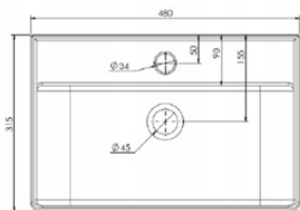

Parametry:

- ☐ **Zastosowanie:** Zestaw mebli łazienkowych
- ☐ **Kolor dominujący:** Biały połysk
- ☐ **Wysokość szafki z umywalką:** 60 cm
- ☐ **Wysokość szafki bez umywalki:** 50 cm
- ☐ **Głębokość szafki z umywalką:** 31,5 cm
- ☐ **Szerokość szafki z umywalką:** 50 cm
- ☐ **Głębokość umywalki (od góry do dołu):** 10 cm
- ☐ **Klamki, uchwyty:** Uchwyt jednopunktowy
- ☐ **Typ szafki:** Wisząca

Parameters:

- ☐ **Application:** bathroom furniture set
- ☐ **Dominant colour:** White gloss
- ☐ **Height of cabinet with washbasin:** 60 cm
- ☐ **Height of cabinet without washbasin:** 50 cm
- ☐ **Depth of cabinet with basin:** 31.5 cm
- ☐ **Width of cabinet with basin:** 50 cm
- ☐ **Depth of basin (top to bottom):** 10 cm
- ☐ **Handles, grip:** single-point handle
- ☐ **Cabinet type:** wall-mounted

- ☐ **Sposób montażu:** Zmontowane
- ☐ **Wykonanie umywalki:** Ceramika
- ☐ **Bateria w zestawie:** Nie
- ☐ **Liczba drzwi:** 1
- ☐ **Oświetlenie:** Nie
- ☐ **Uchwyt:** Metalowy
- ☐ **Kolor uchwyty:** Czarny
- ☐ **Wykonanie korpusu:** Płyta laminowana lakierowana
- ☐ **Wykonanie frontu:** Płyta laminowana lakierowana

- ☐ **Mounting type:** Assembled
- ☐ **Washbasin type:** Ceramics
- ☐ **Battery included:** No
- ☐ **Number of doors:** 1
- ☐ **Lighting:** No
- ☐ **Handle :** Metal
- ☐ **Handle colour:** Black
- ☐ **Case design:** Lacquered laminated board
- ☐ **Front execution:** lacquered laminated board